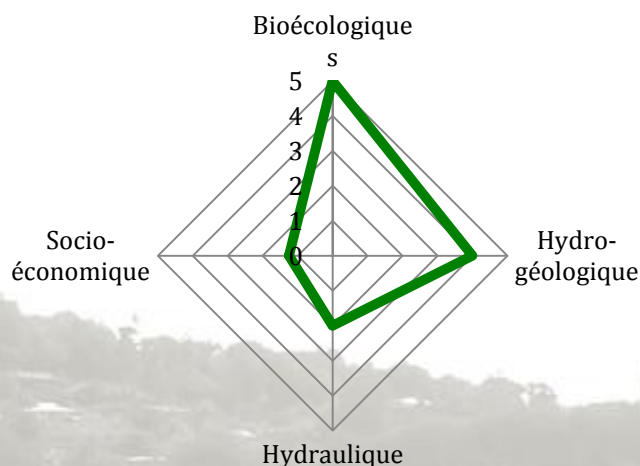

Coordonnées GPS :
714479 - 1601645

Bon état

Description générale

Massif complexe de mangrove et milieux connexes (miroirs, ...) en aval de versants très inclinés dominés par forêts, à proximité de zone d'habitat sub-urbain. Entrepôts de pêche sur la zone. Etat général bon.

Fonctionnement hydrique

Limites en 2000

Limites en 2010

Espace de fonctionnalité :

Cours d'eau :

Entrée d'eau :

Sortie d'eau :

Services

Menaces

Fonctions écologiques : Habitat forestier, refuge d'espèces, zone probable d'échanges biologiques, corridor écologique, zone d'accueil pour migrateurs

Fonctions hydrogéologiques : Epuration et maintien de la qualité des eaux, stockage des eaux : soutien des débits d'étiage

Fonctions hydrauliques : Protection des rivages contre l'érosion, stabilisation de la sédimentation littorale

Fonctions socio-économiques : Pêche (entrepôts),

Usages

Pêche

Zone d'habitat urbain

Impacts

Pollutions visuelles (déchets)
Perturbations temporaires