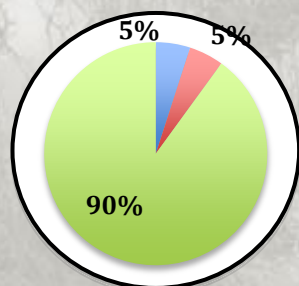

Types d'habitats :

forestier

Plages de sable

Cours d'eau

Mangrove
arborescente

Environnement dominant : Complexe

Biodiversité

Faune : Notes : 0 ; 2 ; 2 / 10

Oiseaux. 1 patrimonial : Chevalier à pattes jaunes.
Insectes. *Gerridae*, *Corixidae*. Agrion et libellules communs.

Flore : Note 2 / 10

14 espèces plutôt communes (*Acrostichum aureum*, *Sporobolus virginicus*) dont les 3 palétuviers déterminants.