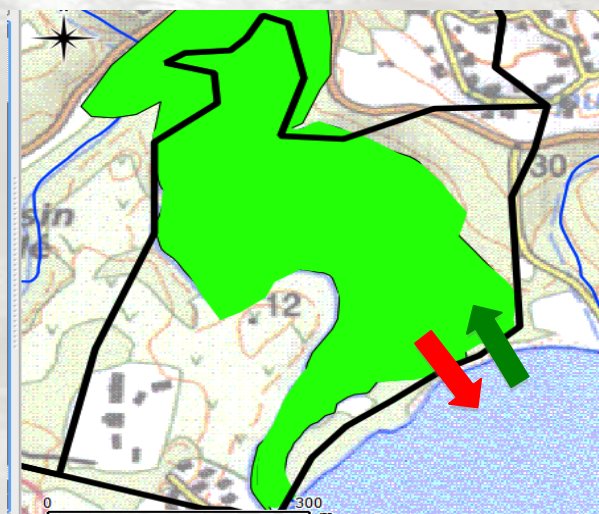

Espace de fonctionnalité :

Cours d'eau :

Entrée d'eau :

Sortie d'eau :