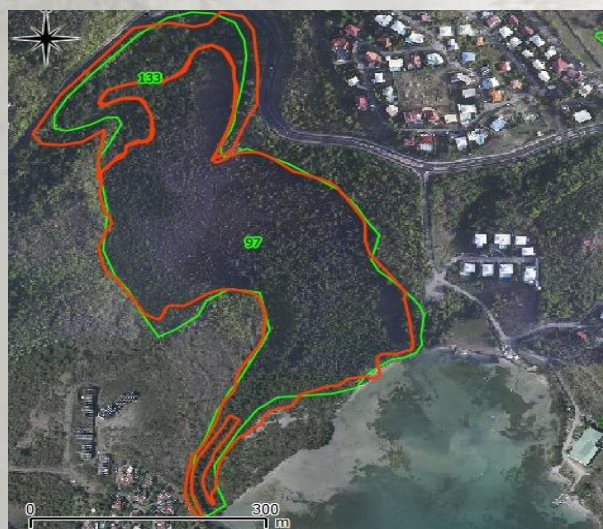

Fonctionnement hydrique

Limites en 2000

Limites en 2010