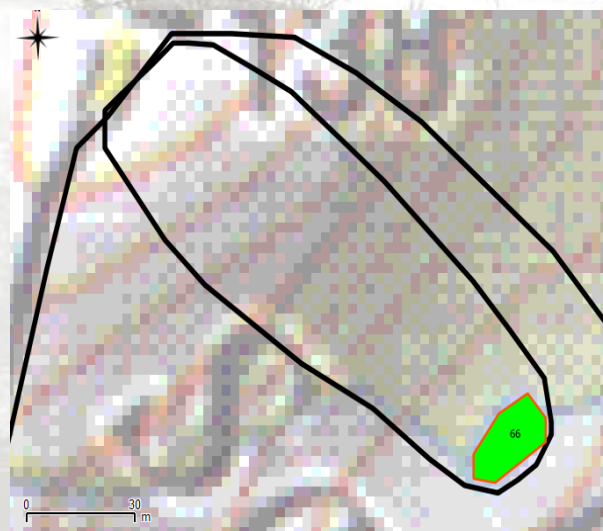

Mare de Cambeilh

N° 66

Commune :
Le Vauclin

Type de zone humide :
NON HUMIDE

Superficie : Aire EF : 0

Aire ZH : 0

Statut : Privé/ pas de
protection particulière

Coordonnées GPS :

731855 - 1607259

Description générale

Ancienne mare désormais disparue, totalement asséchée.

Limites en 2000

Limites en 2010

Espace de fonctionnalité :

Cours d'eau :