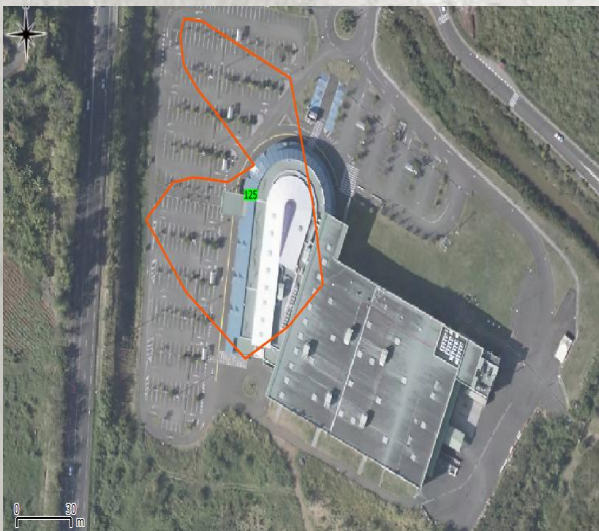

Zone inondable de Robert

N°125

Commune : Le Robert

Type de zone humide :
NON HUMIDE

Superficie : Aire EF : 0

Aire ZH : 0

Statut : indéterminé/ pas de protection
particulière

Coordonnées GPS :

720527 -1623201

Etat : **détruit**

Description générale

Zone humide détruite, parking du Géant Oceany's construit dessus.

Fonctionnement hydraulique

Limites en 2000

Limites en 2010