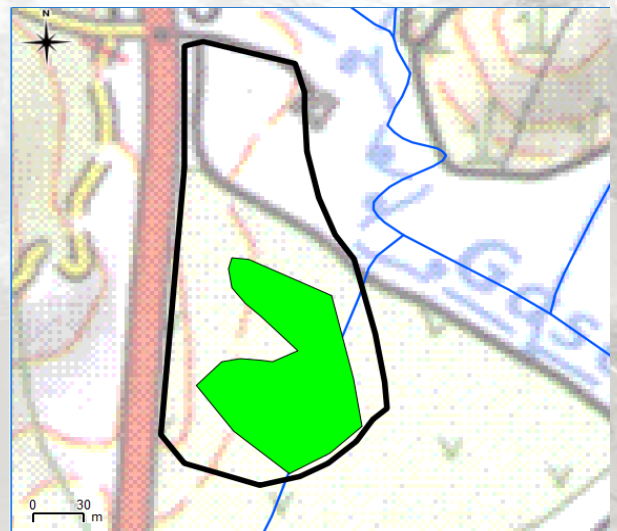

# Zone inondable de Robert

N°125

Commune : Le Robert

 Type de zone humide :  
**NON HUMIDE**

Superficie : Aire EF : 0

Aire ZH : 0

 Statut : indéterminé/ pas de protection  
 particulière

Coordonnées GPS :

## Description générale

Zone humide détruite, parking du Géant Oceany's construit dessus.

## Fonctionnement hydraulique

Limites en 2000

Limites en 2010

Espace de fonctionnalité :

Cours d'eau :